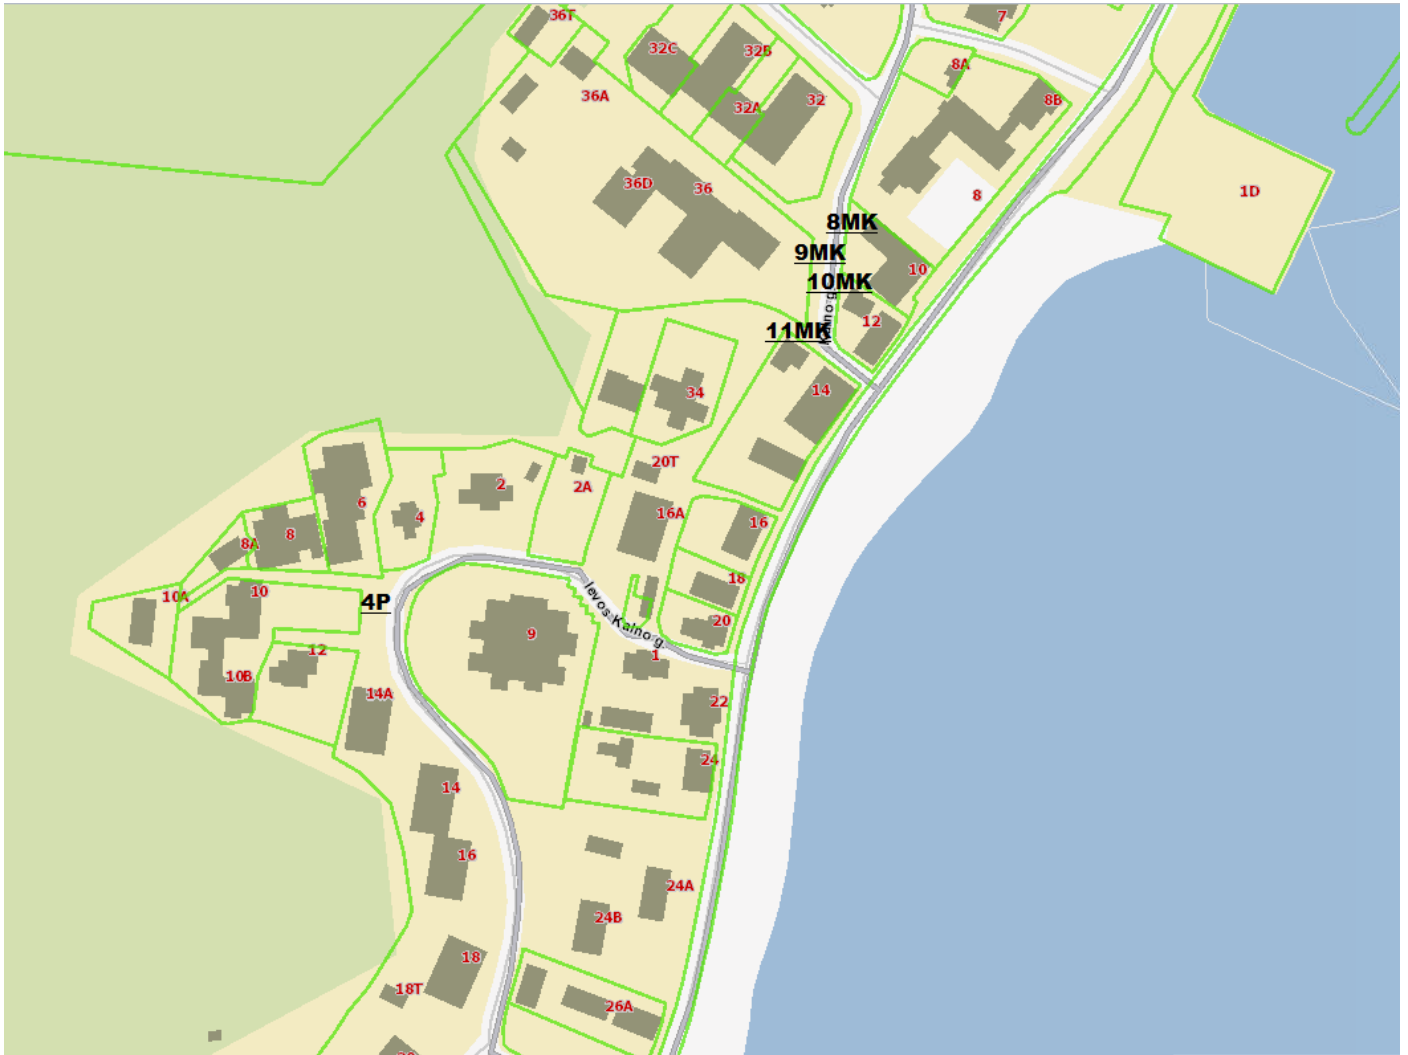

Juodkrantės komunalinių atliekų konteinerių aikštelių išdėstymo **pagrindinė** schema

PATVIRTINTA

Neringos savivaldybės administracijos direktoriaus
2021 m. gegužės 24 d. įsakymu Nr. V13-242

Juodkrantės komunalinių atliekų konteinerių aikštelių išdėstymo schemos 1 lapas

PATVIRTINTA

Neringos savivaldybės administracijos direktoriaus

2021 m. gegužės 24 d. įsakymu Nr. V13-242

Juodkrantės komunalinių atliekų konteinerių aikštelių išdėstymo schemas 2 lapas

Juodkrantės komunalinių atliekų konteinerių aikštelių išdėstymo schemos 3 lapas

Juodkrantės komunalinių atliekų konteinerių aikštelių išdėstymo schemos 4 lapas

Juodkrantės komunalinių atliekų konteinerių aikštelių išdėstymo schemos 5 lapas

Juodkrantės komunalinių atliekų konteinerių aikštelių išdėstymo schemos 6 lapas