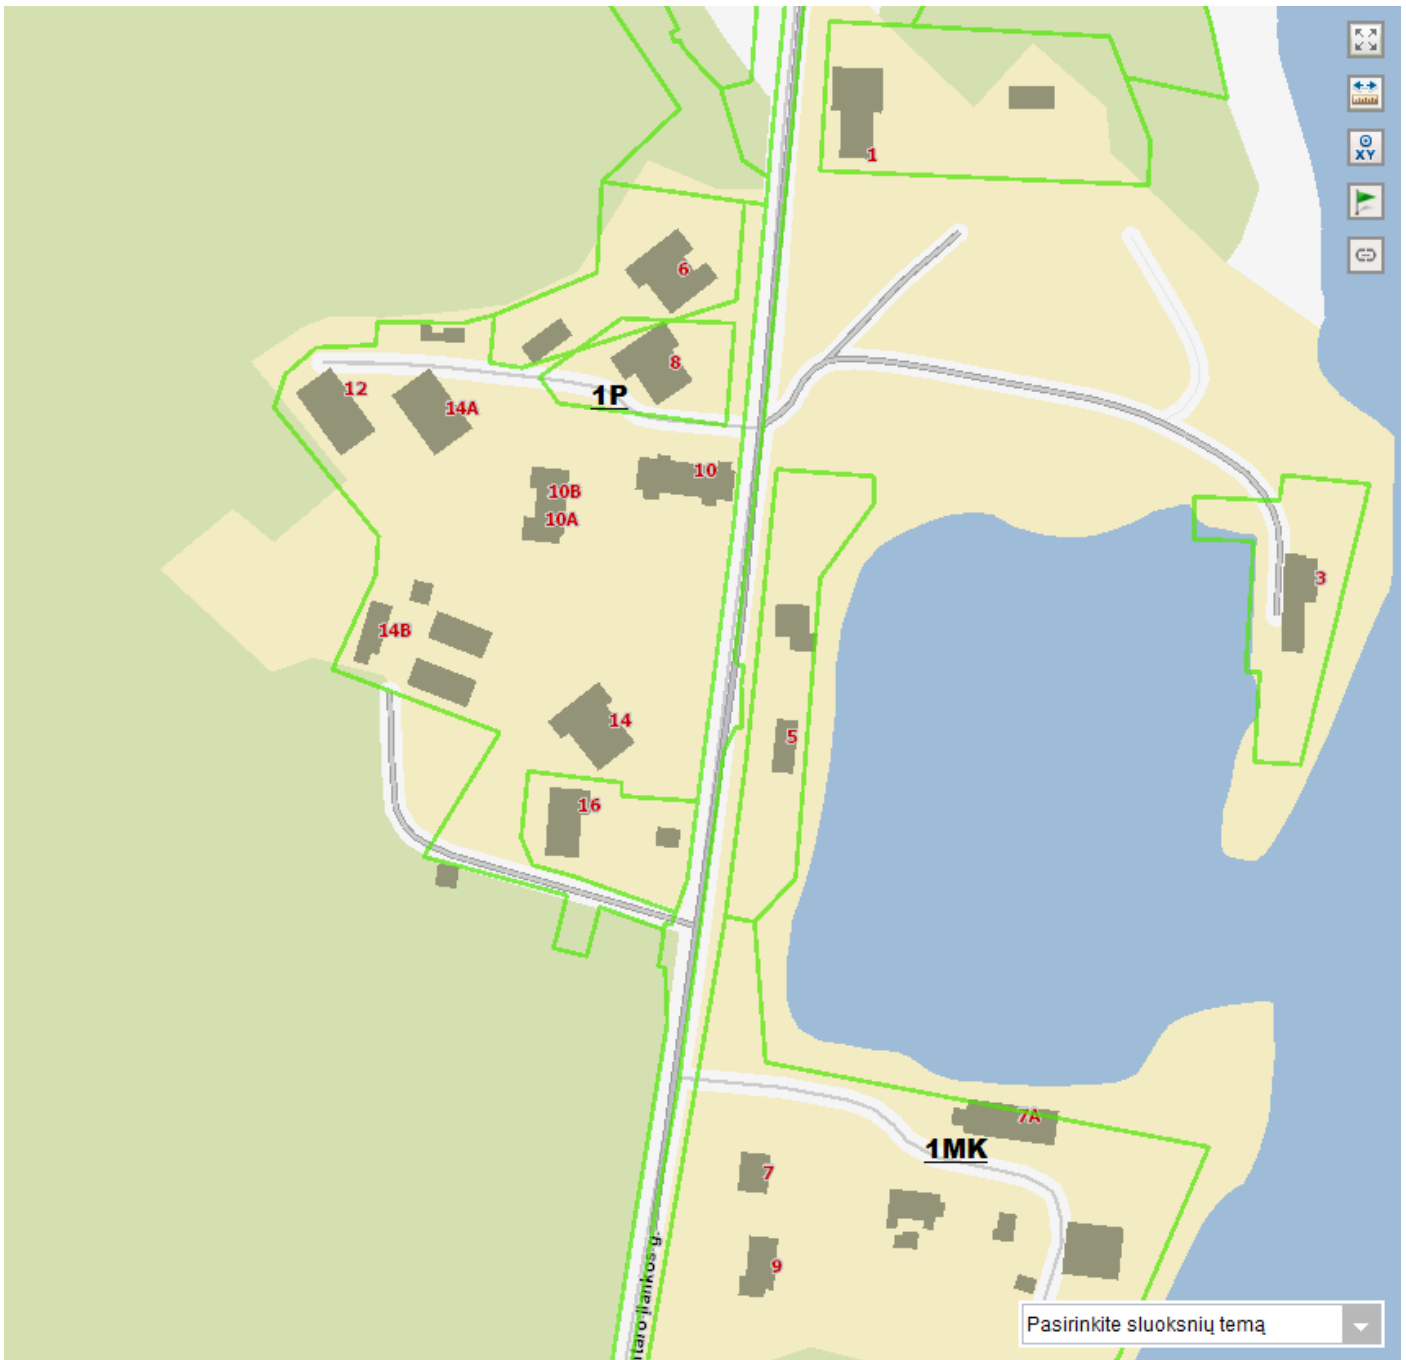

Juodkrantės komunalinių atliekų konteinerių aikštelių išdėstymo **pagrindinė** schema

PATVIRTINTA

Neringos savivaldybės administracijos direktoriaus
2021 m. gegužės 24 d. įsakymu Nr. V13-242

Juodkrantės komunalinių atliekų konteinerių aikštelių išdėstymo schemos 1 lapas

PATVIRTINTA

Neringos savivaldybės administracijos direktoriaus

2021 m. gegužės 24 d. įsakymu Nr. V13-242

Juodkrantės komunalinių atliekų konteinerių aikštelių išdėstymo schemas 2 lapas

Juodkrantės komunalinių atliekų konteinerių aikštelių išdėstymo schemos 3 lapas

Juodkrantės komunalinių atliekų konteinerių aikštelių išdėstymo schemos 4 lapas

Juodkrantės komunalinių atliekų konteinerių aikštelių išdėstymo schemos 5 lapas

Juodkrantės komunalinių atliekų konteinerių aikštelių išdėstymo schemos 6 lapas