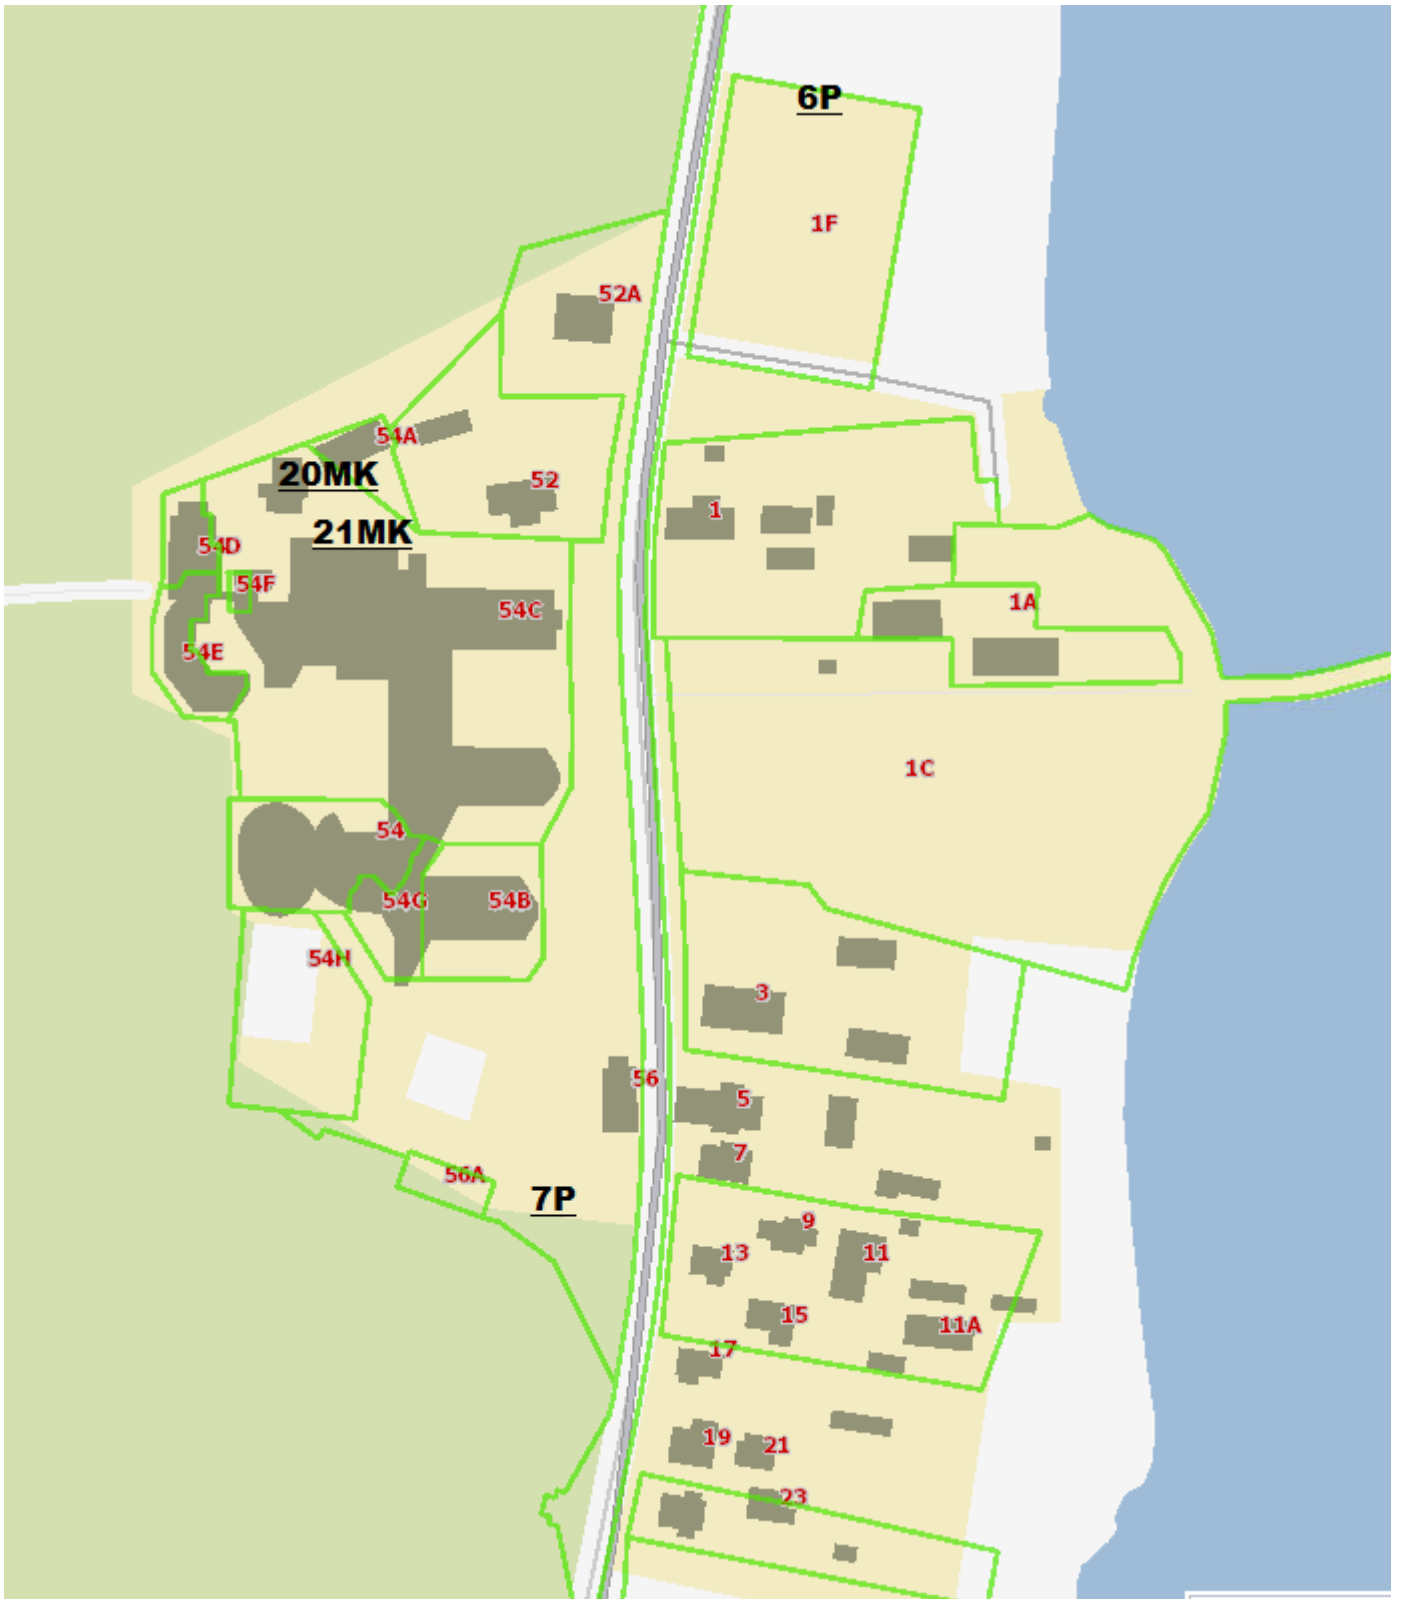

Juodkrantės komunalinių atliekų konteinerių aikštelių išdėstymo **pagrindinė** schema

PATVIRTINTA

Neringos savivaldybės administracijos direktoriaus
2021 m. gegužės 24 d. įsakymu Nr. V13-242

Juodkrantės komunalinių atliekų konteinerių aikštelių išdėstymo schemos 1 lapas

PATVIRTINTA

Neringos savivaldybės administracijos direktoriaus

2021 m. gegužės 24 d. įsakymu Nr. V13-242

Juodkrantės komunalinių atliekų konteinerių aikštelių išdėstymo schemas 2 lapas

Juodkrantės komunalinių atliekų konteinerių aikštelių išdėstymo schemos 3 lapas

Juodkrantės komunalinių atliekų konteinerių aikštelių išdėstymo schemos 4 lapas

Juodkrantės komunalinių atliekų konteinerių aikštelių išdėstymo schemos 5 lapas

Juodkrantės komunalinių atliekų konteinerių aikštelių išdėstymo schemos 6 lapas