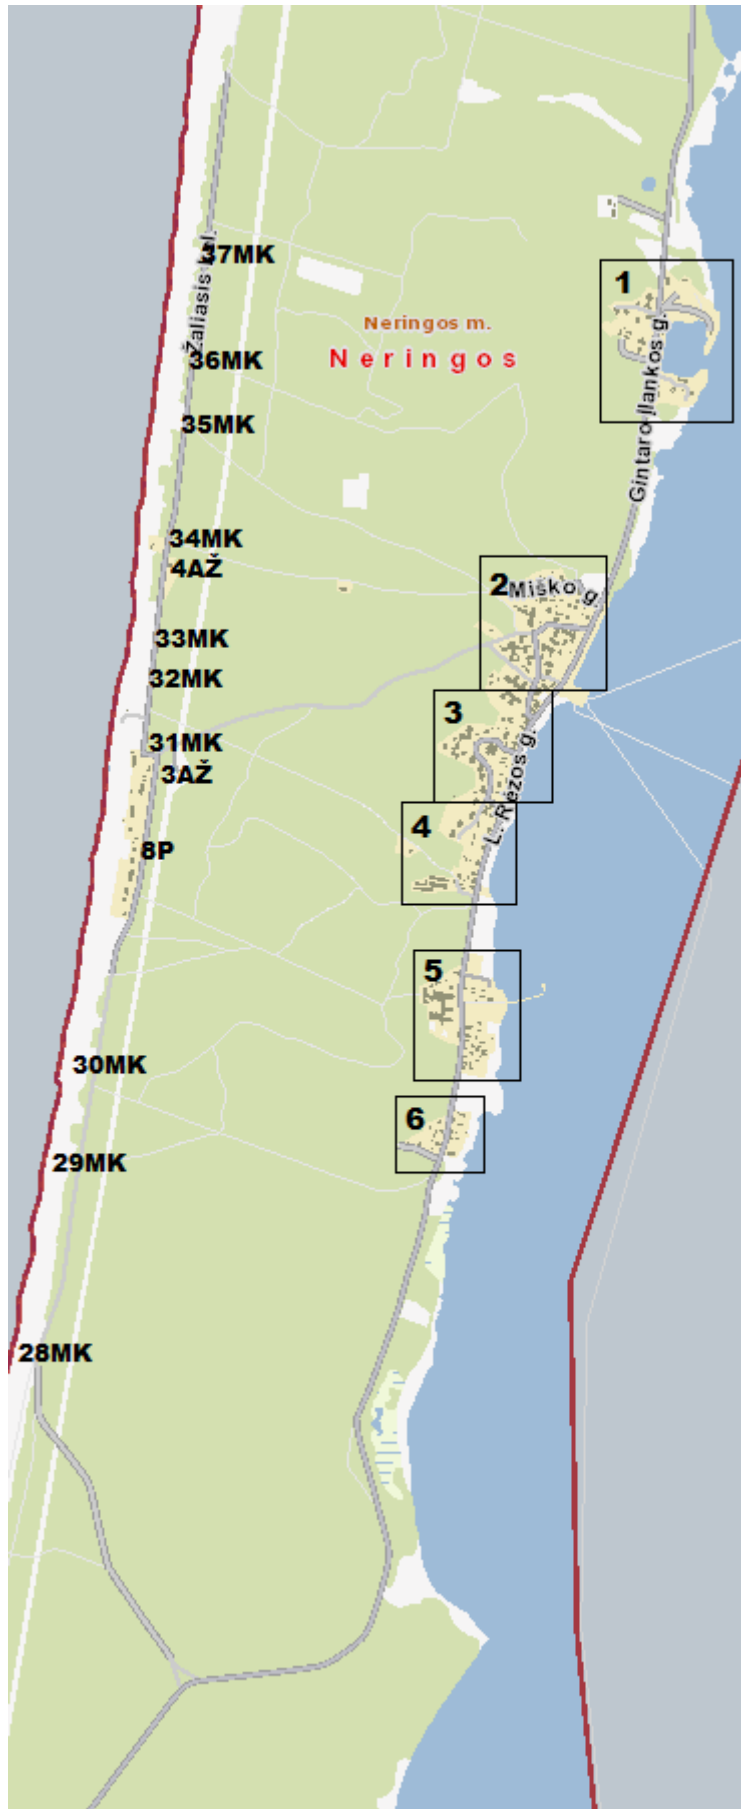

Juodkrantės komunalinių atliekų konteinerių aikštelių išdėstymo **pagrindinė** schema

PATVIRTINTA

Neringos savivaldybės administracijos direktoriaus
2021 m. gegužės 24 d. įsakymu Nr. V13-242

Juodkrantės komunalinių atliekų konteinerių aikštelių išdėstymo schemos 1 lapas

PATVIRTINTA

Neringos savivaldybės administracijos direktoriaus

2021 m. gegužės 24 d. įsakymu Nr. V13-242

Juodkrantės komunalinių atliekų konteinerių aikštelių išdėstymo schemas 2 lapas

Juodkrantės komunalinių atliekų konteinerių aikštelių išdėstymo schemos 3 lapas

Juodkrantės komunalinių atliekų konteinerių aikštelių išdėstymo schemos 4 lapas

Juodkrantės komunalinių atliekų konteinerių aikštelių išdėstymo schemos 5 lapas

Juodkrantės komunalinių atliekų konteinerių aikštelių išdėstymo schemos 6 lapas