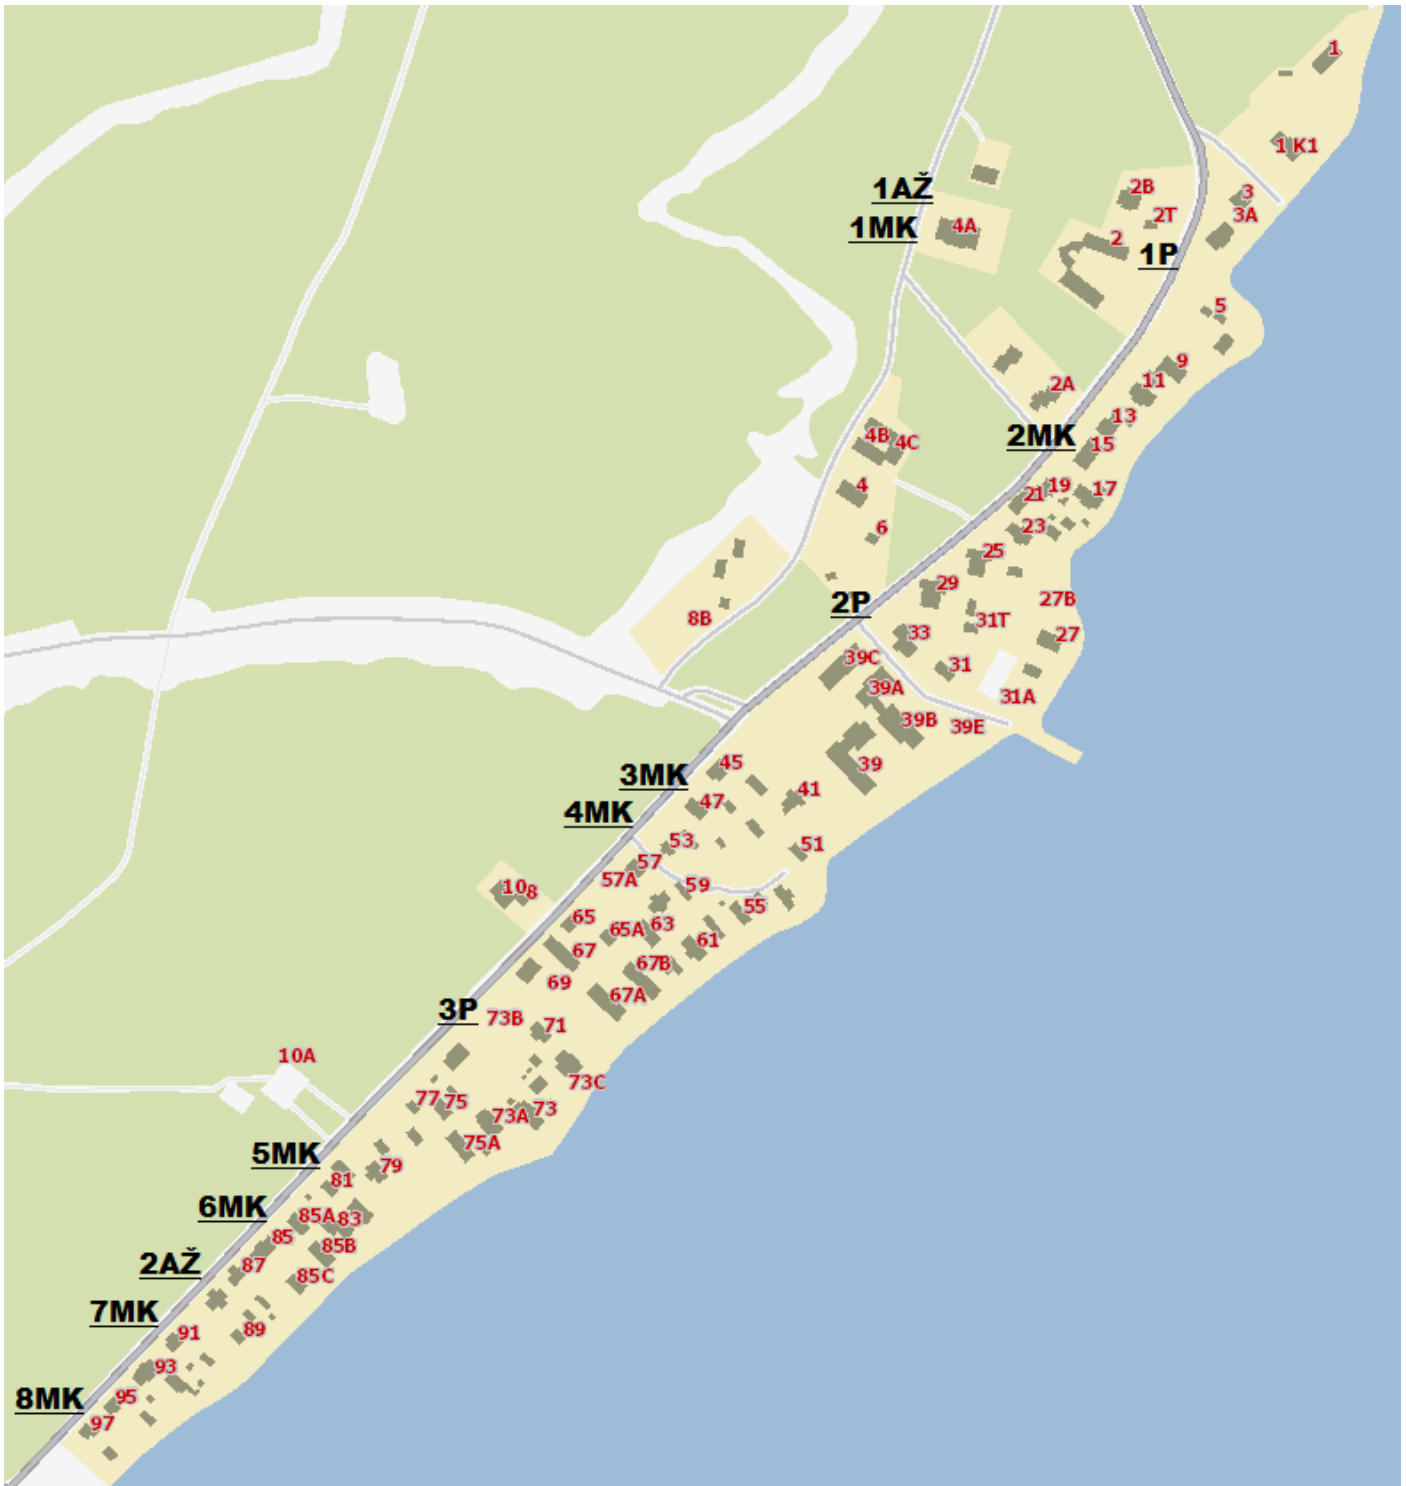

Preilos komunalinių atliekų konteinerių aikštelių išdėstymo pagrindinė schema

Preilos komunalinių atliekų konteinerių aikštelių išdėstymo schemos 1 lapas

Preilos komunalinių atliekų konteinerių aikštelių išdėstymo schemos 2 lapas